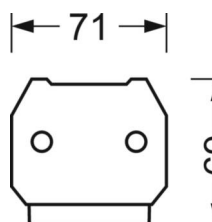

DEEP-LINK

<https://www.regiolux.de/pl/article/18644406600>

Odkośnik	LED 12000lm 840
ηLB	100 %
Φ ↓/↑	99 % / 1 %
UGR pop./pod.	14.1 / 13.0

MECHANIKA

Kolor obudowy	biały beskidzki RAL 9016
Wymiary (DxSzxW/ŚrxW)	1531mm x 55mm x 37mm
Masa (netto)	1.9kg
Rodzaj montażu	Montaż systemu szyn nośnych

Wymiary

L	1531 mm	Długość
B	55 mm	Szerokość
H	37 mm	Wysokość