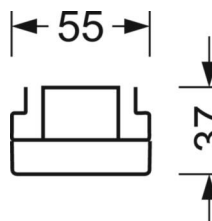

ELEKTROTECHNIKA

Zasilacz	Elektroniczny sterownik DALI2 (1 szt.)
Moc systemowa	68W
Napięcie sieciowe	230V/50Hz
Klasa efektywności energetycznej/Źródło światła	C

TECHNIKA ŚWIETLNA

Wyposażenie	LED, współczynnik oddawania barw/kolor światła CRI ≥ 80 / 4000K
Tolerancja koloru (MacAdam)	3SDCM
Bezpieczeństwo fotobiologiczne (Oprawa)	RG1
Nominalny strumień świetlny	11555lm
Trwałość LED	50000h L80/B10 (Tq 25°C)
Wydajność oprawy	169lm/W
Kąt rozsyłu światła	30° (C0) / 30° (C90)
UGR pop./pod.	14.1 / 13.0

DEEP-LINK

<https://www.regiolux.de/pl/article/18644406600>

Odkośnik	LED 12000lm 840
ηLB	100 %
Φ ↓/↑	99 % / 1 %
UGR pop./pod.	14.1 / 13.0

MECHANIKA

Kolor obudowy	biały beskidzki RAL 9016
Wymiary (DxSzxW/ŚrxW)	1531mm x 55mm x 37mm
Masa (netto)	1.9kg
Rodzaj montażu	Montaż systemu szyn nośnych

Wymiary

L	1531 mm	Długość
B	55 mm	Szerokość
H	37 mm	Wysokość