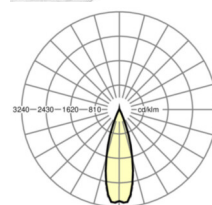

CHARAKTERYSTYKA

Numer katalogowy	18644406600
Numer EAN	4020863358236
Numer taryfy celnej	94051190
Znak jakości	IP 64, Klasa ochrony I, ENEC10 VDE, F, D, HACCP DIN10500/Żywność/IFS-przydatność do zastosowania/BRC, Indoor, CE
Klasa odporności IK	IK03 (-20°C bis 25°C)
Temperatura otoczenia	ta -20°C do 25°C
Szczególne właściwości	Ready for IoT
Okres gwarancji	5 lata
Możliwość dofinansowania ze środków państwowych	BEG – dofinansowanie do domów energooszczędnych (ważne tylko dla Niemiec)

ELEKTROTECHNIKA

Zasilacz	Elektroniczny sterownik DALI2 (1 szt.)
Moc systemowa	68W
Napięcie sieciowe	230V/50Hz
Klasa efektywności energetycznej/Źródło światła	C

TECHNIKA ŚWIETLNA

Wyposażenie	LED, współczynnik oddawania barw/kolor światła CRI ≥ 80 / 4000K
Tolerancja koloru (MacAdam)	3SDCM
Bezpieczeństwo fotobiologiczne (Oprawa)	RG1
Nominalny strumień świetlny	11555lm
Trwałość LED	50000h L80/B10 (Tq 25°C)
Wydajność oprawy	169lm/W
Kąt rozsyłu światła	30° (C0) / 30° (C90)
UGR pop./pod.	14.1 / 13.0

DEEP-LINK

<https://www.regiolux.de/pl/article/18644406600>

Odkośnik	LED 12000lm 840
ηLB	100 %
Φ ↓/↑	99 % / 1 %
UGR pop./pod.	14.1 / 13.0